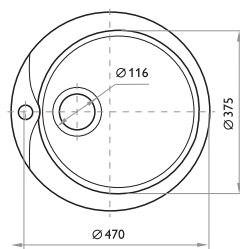

Материал: Искусственный камень
Размер мойки, мм: 470
Диаметр чаши, мм: 375
Глубина чаши, мм: 180
Расположение чаши: По центру
Размер выпуска: Большой (3^{1/2}"")
Ширина тумбы, мм: от 500
Комплектация: сифон и установочный шаблон

Цвет:

установочный проем