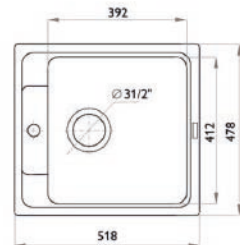

МОЙКИ ИЗ ИСКУССТВЕННОГО КАМНЯ

ВРЕЗНЫЕ

Материал: Искусственный камень
Размер мойки, мм: 470
Диаметр чаши, мм: 375
Глубина чаши, мм: 180
Расположение чаши: По центру
Размер выпуска: Большой (3^{1/2}"")
Ширина тумбы, мм: от 500
Комплектация: сифон и установочный шаблон

Цвет:

Материал: Искусственный камень
Размер мойки, мм: 478x518
Размер чаши, мм: 412x392
Глубина чаши, мм: 190
Расположение чаши: По центру
Размер выпуска: Большой (3^{1/2}"")
Ширина тумбы, мм: от 500
Комплектация: сифон и установочный шаблон

Цвет:

Материал: Искусственный камень
Размер мойки, мм: 505x465
Размер чаши, мм: 395x365
Глубина чаши, мм: 180
Расположение чаши: По центру
Размер выпуска: Большой (3^{1/2}"")
Ширина тумбы, мм: от 500
Комплектация: сифон и установочный шаблон

Цвет:

Материал: Искусственный камень
Размер мойки, мм: 735x460
Диаметр чаши, мм: 400
Глубина чаши, мм: 190
Расположение чаши: Универсальное
Размер выпуска: Большой (3^{1/2}"")
Ширина тумбы, мм: от 500
Комплектация: сифон и установочный шаблон

Цвет: