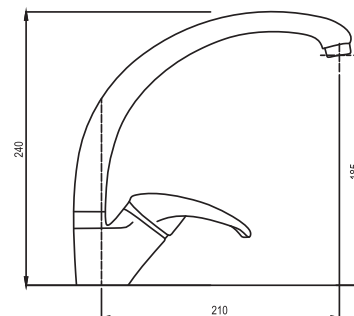

СМЕСИТЕЛИ ИЗ ИСКУССТВЕННОГО КАМНЯ

Смеситель для кухни 320/180 1P

Материал: Искусственный камень
Размер, мм: 320x180
Тип: Смеситель кухонный однорычажный с высоким поворотным изливом. Стандартное отверстие под смеситель

Цвет:

Смеситель для кухни 205/235 2P

Материал: Искусственный камень
Размер, мм: 205x235
Тип: Смеситель кухонный двухрычажный с низким поворотным изливом. Стандартное отверстие под смеситель

Цвет:

Смеситель для кухни 312/237

Материал: Искусственный камень
Размер, мм: 312x237
Тип: Смеситель кухонный двухрычажный с высоким поворотным изливом. Стандартное отверстие под смеситель

Цвет:

Смеситель для кухни 210/240

Материал: Искусственный камень
Размер, мм: 240x210
Тип: Смеситель кухонный однорычажный с низким поворотным изливом. Стандартное отверстие под смеситель.

Цвет: