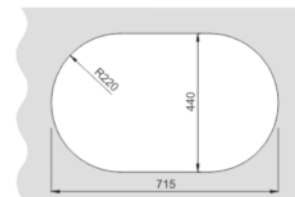

установочный проем