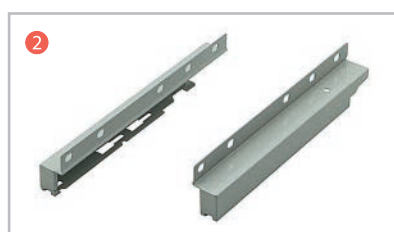

Держатель задней стенки (высокий)

Материал: Сталь
Размер, мм: 105x105x490
В комплект входит: Левый и правый держатель