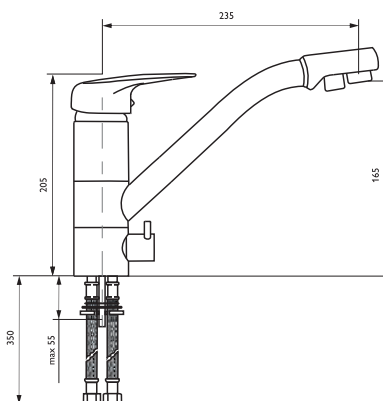

СМЕСИТЕЛИ ИЗ ИСКУССТВЕННОГО КАМНЯ

Смеситель для кухни 320/180 1P

Материал: Искусственный камень
Размер, мм: 320x180
Тип: Смеситель кухонный однорычажный с высоким поворотным изливом. Стандартное отверстие под смеситель

Цвет:

Смеситель для кухни 205/235 2P

Материал: Искусственный камень
Размер, мм: 205x235
Тип: Смеситель кухонный двухрычажный с низким поворотным изливом. Стандартное отверстие под смеситель

Цвет:

Смеситель для кухни 312/237

Материал: Искусственный камень
Размер, мм: 312x237
Тип: Смеситель кухонный двухрычажный с высоким поворотным изливом. Стандартное отверстие под смеситель

Цвет:

Смеситель для кухни 210/240

Материал: Искусственный камень
Размер, мм: 240x210
Тип: Смеситель кухонный однорычажный с низким поворотным изливом. Стандартное отверстие под смеситель.

Цвет: