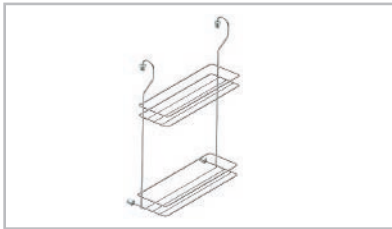

-- Полка 2-х ярусная малая -----

Материал: Нержавеющая сталь
Размер, мм: 300x210x105
Цвет:
● Хром