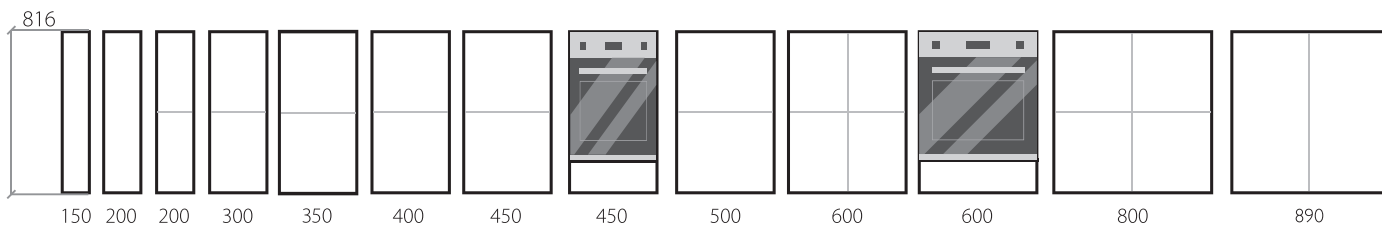

Напольные модули