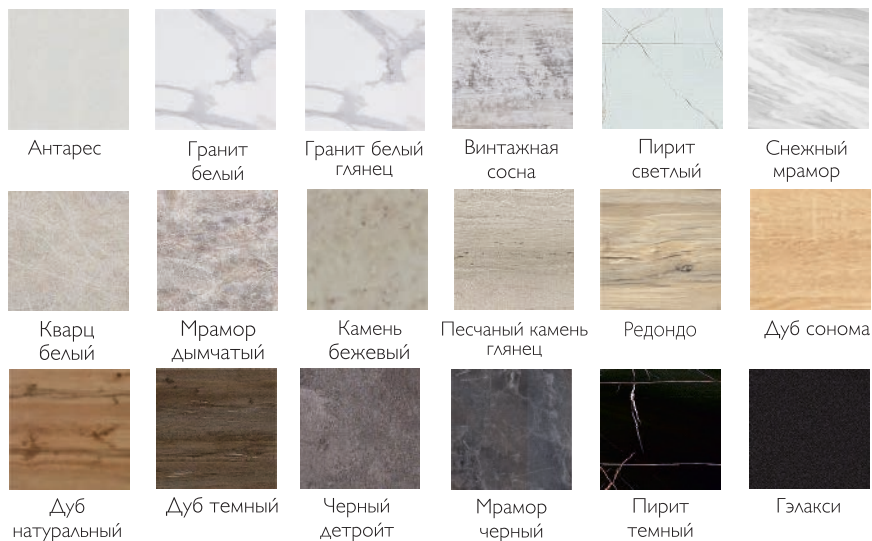

КОМПЛЕКТУЮЩИЕ И ФУРНИТУРА

СТОЛЕШНИЦЫ

Материал: Влагостойкая ДСП, класс эмиссии E1
Тип столешницы: Прямая Hard-38U
Длина, мм: 3050
Ширина, мм: 600
Толщина, мм: 38

Цвет: