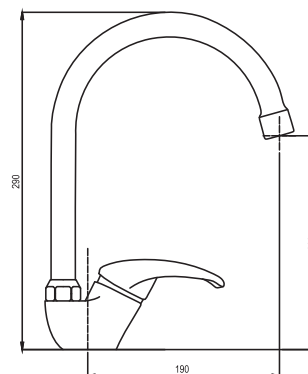

--- Смеситель для кухни Um1301 ---

Материал: Латунь
Размер, мм: 140x220
Тип: Смеситель кухонный однорычажный с низким поворотным изливом. Стандартное отверстие под смеситель.

Цвет:

CR Хром

--- Смеситель для кухни Um2302 ---

Материал: Латунь
Размер, мм: 255x170
Тип: Смеситель кухонный однорычажный с высоким поворотным изливом. Стандартное отверстие под смеситель.

Цвет:

CR Хром

--- Смеситель для кухни Um2303 ---

Материал: Латунь
Размер, мм: 290x190
Тип: Смеситель кухонный однорычажный с высоким поворотным изливом. Стандартное отверстие под смеситель.

Цвет:

STCR МатХром

CR Хром