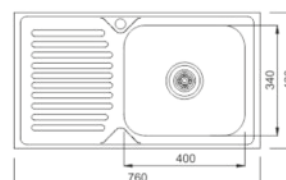

установочный проем