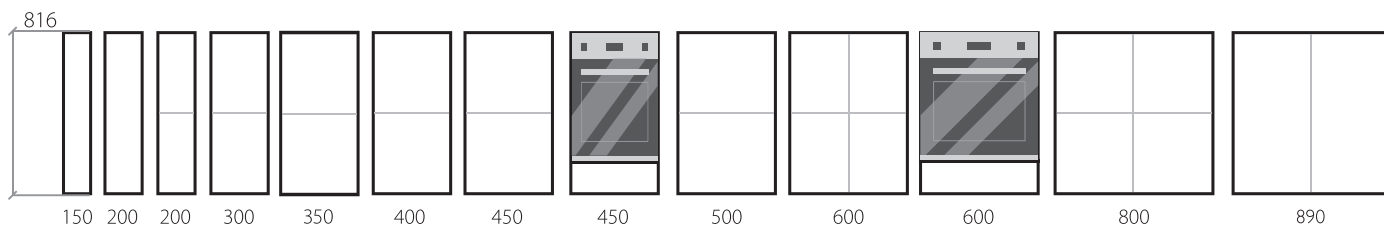

Напольные пеналы

* Для кухонь: Флэт, Фьюжн.

КУХОННЫЕ МОДУЛИ

НАВЕСНЫЕ МОДУЛИ (высота 716 мм)

<p>150</p> <p>каркас бутылочницы 1 вставная полка</p>  <p>716×150×302 каркас ВБ 150</p>	<p>150</p> <p>бутылочница 1 дверца, 1 вставная полка</p>  <p>716×150×320 каркас ВБ 150 фасад ФБ 70.15</p>	<p>200</p> <p>каркас бутылочницы 1 вставная полка</p>  <p>716×200×302 каркас ВБ 200</p>	<p>200</p> <p>бутылочница 1 дверца, 1 вставная полка</p>  <p>716×200×320 каркас ВБ 200 фасад ФБ 70.20</p>	<p>300</p> <p>с 1-ой дверцей 1 дверца, 1 вставная полка</p>  <p>716×300×320 каркас В 300 фасад ФГ 70.30</p>
<p>300</p> <p>с 1-ой дверцей 1 дверца, 1 вставная полка</p>  <p>716×300×320 каркас В 300 фасад ФО 70.30</p>	<p>350</p> <p>с 1-ой дверцей 1 дверца, 1 вставная полка</p>  <p>716×350×320 каркас В 350 фасад ФГ 70.35</p>	<p>400</p> <p>с 1-ой дверцей 1 дверца, 1 вставная полка</p>  <p>716×400×320 каркас В 400 фасад ФГ 70.40</p>	<p>400</p> <p>с 1-ой дверцей 1 дверца, 1 вставная полка</p>  <p>716×400×320 каркас В 400 фасад ФО 70.40</p>	<p>450</p> <p>с 1-ой дверцей 1 дверца, 1 вставная полка</p>  <p>716×450×320 каркас В 450 фасад ФГ 70.45</p>
<p>500</p> <p>с 1-ой дверцей 1 дверца, 1 вставная полка</p>  <p>716×500×320 каркас В 500 фасад ФГ 70.50</p>	<p>500</p> <p>с 1-ой дверцей 1 дверца, 1 вставная полка</p>  <p>716×500×320 каркас В 500 фасад ФО 70.50</p>	<p>600</p> <p>с 1-ой дверцей 1 дверца, 1 вставная полка</p>  <p>716×600×320 каркас В 600 фасад ФГ 70.60</p>	<p>600</p> <p>с 2-мя дверцами 2 дверцы, 1 вставная полка</p>  <p>716×600×320 каркас В 600 фасад ФГ 70.30 - 2 шт.</p>	<p>600</p> <p>с 2-мя дверцами 2 дверцы, 1 вставная полка</p>  <p>716×600×320 каркас В 600 фасад ФО 70.30 - 2 шт.</p>
<p>800</p> <p>с 2-мя дверцами 2 дверцы, 1 вставная полка</p>  <p>716×800×320 каркас В 800 фасад ФГ 70.40 - 2 шт.</p>	<p>800</p> <p>с 2-мя дверцами 2 дверцы, 1 вставная полка</p>  <p>716×800×320 каркас В 800 фасад ФО 70.40 - 2 шт.</p>	<p>315</p> <p>фасад боковой</p>  <p>716×315×18 фасад ФФ 70.30</p>		