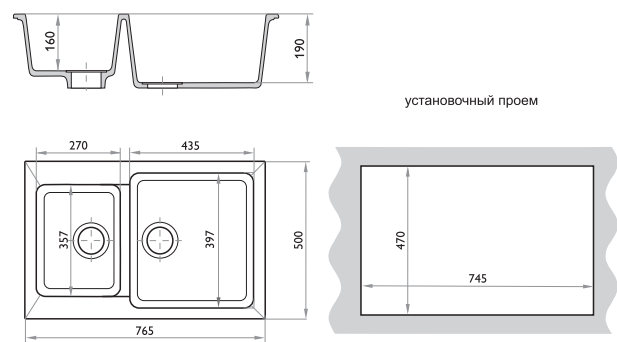

Материал: Искусственный камень
Размер мойки, мм: 765x500
Размер чаши, мм: 1-я чаша 270*357 / 2-я чаша 397*435
Глубина чаши, мм: 160/190
Расположение чаши: Универсальное
Размер выпуска: Большой (3^{1/2"})
Ширина тумбы, мм: для тумб от 800
Комплектация: сифон и установочный шаблон
Цвет: