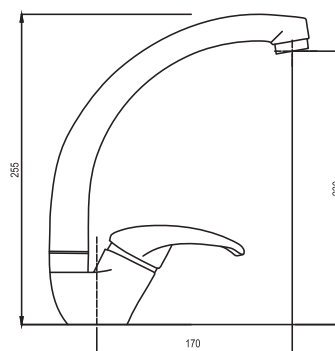

--- Смеситель для кухни Um1301 ---

Материал: Латунь
Размер, мм: 140x220
Тип: Смеситель кухонный однорычажный с низким поворотным изливом. Стандартное отверстие под смеситель.

Цвет:

CR Хром

--- Смеситель для кухни Um2302 ---

Материал: Латунь
Размер, мм: 255x170
Тип: Смеситель кухонный однорычажный с высоким поворотным изливом. Стандартное отверстие под смеситель.

Цвет:

CR Хром

--- Смеситель для кухни Um2303 ---

Материал: Латунь
Размер, мм: 290x190
Тип: Смеситель кухонный однорычажный с высоким поворотным изливом. Стандартное отверстие под смеситель.

Цвет:

STCR МатХром

CR Хром