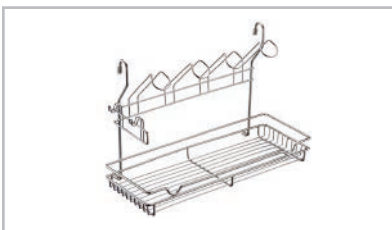

-- Полка с подставкой под кружки -----

Материал: Нержавеющая сталь
Размер, мм: 265x390x173
Цвет:
● Хром   ● Античная бронза