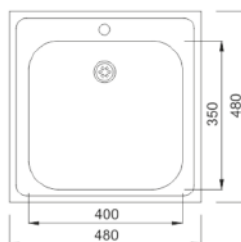

МОЙКИ ИЗ НЕРЖАВЕЮЩЕЙ СТАЛИ

ВРЕЗНЫЕ

Материал: Нержавеющая сталь
Размер мойки, мм: 400x350
Глубина чаши, мм: 160
Расположение чаши: По центру
Размер выпуска: Большой (3 1/2")
Ширина тумбы, мм: от 500
Комплектация: Уплотнительная лента, сифон, гофра, крепление 6 шт.

Цвет:

Глянцев

установочный проем

Материал: Нержавеющая сталь
Диаметр мойки, мм: 510
Диаметр чаши, мм: 400
Глубина чаши, мм: 180
Расположение чаши: По центру
Размер выпуска: Большой (3 1/2")
Ширина тумбы, мм: от 500
Комплектация: Уплотнительная лента, сифон, гофра, крепление 6 шт.

Цвет:

Глянцев

установочный проем

Материал: Нержавеющая сталь
Размер мойки, мм: 770x500
Диаметр чаши, мм: 400
Глубина чаши, мм: 160
Расположение чаши: Справа/слева
Размер выпуска: Большой (3 1/2")
Ширина тумбы, мм: от 500
Комплектация: Уплотнительная лента, сифон, гофра, крепление 6 шт.

Цвет:

Глянцев

установочный проем

Материал: Нержавеющая сталь
Размер мойки, мм: 760x420
Размер чаши, мм: 400x340
Глубина чаши, мм: 180
Расположение чаши: Справа/слева
Размер выпуска: Большой (3 1/2")
Ширина тумбы, мм: от 500
Комплектация: Уплотнительная лента, сифон, гофра, крепление 8 шт.

Цвет:

Глянцев

установочный проем