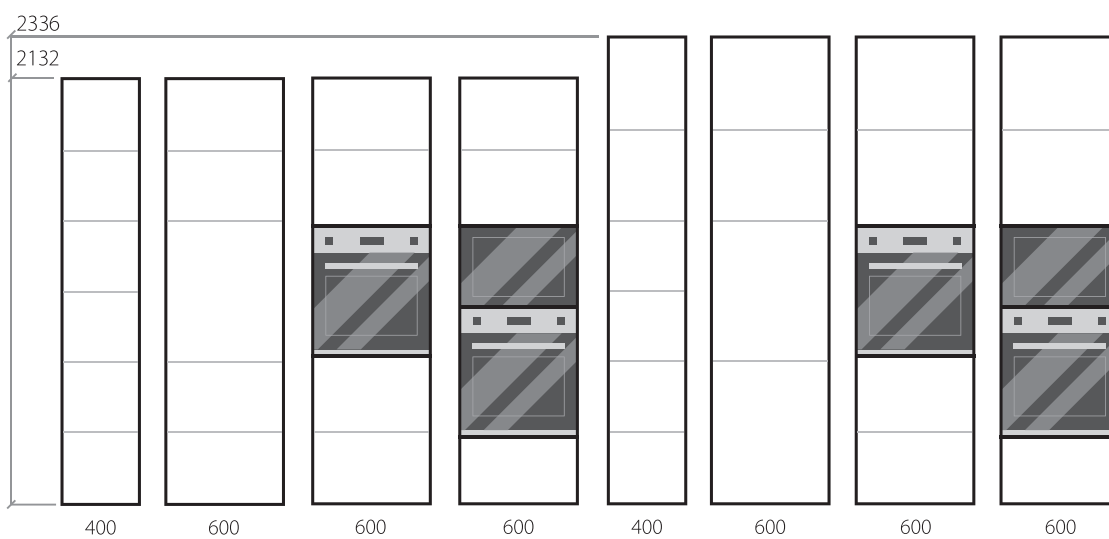

Напольные пеналы

* Для кухонь: Флэт, Фьюжн.

КУХОННЫЕ МОДУЛИ

НАВЕСНЫЕ МОДУЛИ (высота 716 мм)

<p>150</p> <p>каркас бутылочницы 1 вставная полка</p>  <p>716×150×302 каркас ВБ 150</p>	<p>150</p> <p>бутылочница 1 дверца, 1 вставная полка</p>  <p>716×150×320 каркас ВБ 150 фасад ФБ 70.15</p>	<p>200</p> <p>каркас бутылочницы 1 вставная полка</p>  <p>716×200×302 каркас ВБ 200</p>	<p>200</p> <p>бутылочница 1 дверца, 1 вставная полка</p>  <p>716×200×320 каркас ВБ 200 фасад ФБ 70.20</p>	<p>300</p> <p>с 1-ой дверцей 1 дверца, 1 вставная полка</p>  <p>716×300×320 каркас В 300 фасад ФГ 70.30</p>
<p>300</p> <p>с 1-ой дверцей 1 дверца, 1 вставная полка</p>  <p>716×300×320 каркас В 300 фасад ФО 70.30</p>	<p>350</p> <p>с 1-ой дверцей 1 дверца, 1 вставная полка</p>  <p>716×350×320 каркас В 350 фасад ФГ 70.35</p>	<p>400</p> <p>с 1-ой дверцей 1 дверца, 1 вставная полка</p>  <p>716×400×320 каркас В 400 фасад ФГ 70.40</p>	<p>400</p> <p>с 1-ой дверцей 1 дверца, 1 вставная полка</p>  <p>716×400×320 каркас В 400 фасад ФО 70.40</p>	<p>450</p> <p>с 1-ой дверцей 1 дверца, 1 вставная полка</p>  <p>716×450×320 каркас В 450 фасад ФГ 70.45</p>
<p>500</p> <p>с 1-ой дверцей 1 дверца, 1 вставная полка</p>  <p>716×500×320 каркас В 500 фасад ФГ 70.50</p>	<p>500</p> <p>с 1-ой дверцей 1 дверца, 1 вставная полка</p>  <p>716×500×320 каркас В 500 фасад ФО 70.50</p>	<p>600</p> <p>с 1-ой дверцей 1 дверца, 1 вставная полка</p>  <p>716×600×320 каркас В 600 фасад ФГ 70.60</p>	<p>600</p> <p>с 2-мя дверцами 2 дверцы, 1 вставная полка</p>  <p>716×600×320 каркас В 600 фасад ФГ 70.30 - 2 шт.</p>	<p>600</p> <p>с 2-мя дверцами 2 дверцы, 1 вставная полка</p>  <p>716×600×320 каркас В 600 фасад ФО 70.30 - 2 шт.</p>
<p>800</p> <p>с 2-мя дверцами 2 дверцы, 1 вставная полка</p>  <p>716×800×320 каркас В 800 фасад ФГ 70.40 - 2 шт.</p>	<p>800</p> <p>с 2-мя дверцами 2 дверцы, 1 вставная полка</p>  <p>716×800×320 каркас В 800 фасад ФО 70.40 - 2 шт.</p>	<p>315</p> <p>фасад боковой</p>  <p>716×315×18 фасад ФФ 70.30</p>		