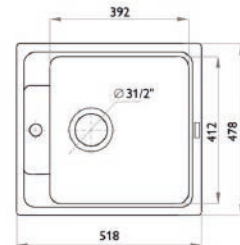

МОЙКИ ИЗ ИСКУССТВЕННОГО КАМНЯ

ВРЕЗНЫЕ

Материал: Искусственный камень
Размер мойки, мм: 470
Диаметр чаши, мм: 375
Глубина чаши, мм: 180
Расположение чаши: По центру
Размер выпуска: Большой (3^{1/2}"")
Ширина тумбы, мм: от 500
Комплектация: сифон и установочный шаблон

Цвет:

Материал: Искусственный камень
Размер мойки, мм: 478x518
Размер чаши, мм: 412x392
Глубина чаши, мм: 190
Расположение чаши: По центру
Размер выпуска: Большой (3^{1/2}"")
Ширина тумбы, мм: от 500
Комплектация: сифон и установочный шаблон

Цвет:

Материал: Искусственный камень
Размер мойки, мм: 505x465
Размер чаши, мм: 395x365
Глубина чаши, мм: 180
Расположение чаши: По центру
Размер выпуска: Большой (3^{1/2}"")
Ширина тумбы, мм: от 500
Комплектация: сифон и установочный шаблон

Цвет:

Материал: Искусственный камень
Размер мойки, мм: 735x460
Диаметр чаши, мм: 400
Глубина чаши, мм: 190
Расположение чаши: Универсальное
Размер выпуска: Большой (3^{1/2}"")
Ширина тумбы, мм: от 500
Комплектация: сифон и установочный шаблон

Цвет: