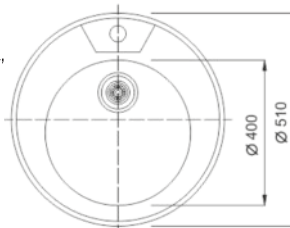

МОЙКИ ИЗ НЕРЖАВЕЮЩЕЙ СТАЛИ

ВРЕЗНЫЕ

Материал: Нержавеющая сталь
Размер мойки, мм: 400x350
Глубина чаши, мм: 160
Расположение чаши: По центру
Размер выпуска: Большой (3 1/2")
Ширина тумбы, мм: от 500
Комплектация: Уплотнительная лента, сифон, гофра, крепление 6 шт.

Цвет:

Глянцев

установочный проем

Материал: Нержавеющая сталь
Диаметр мойки, мм: 510
Диаметр чаши, мм: 400
Глубина чаши, мм: 180
Расположение чаши: По центру
Размер выпуска: Большой (3 1/2")
Ширина тумбы, мм: от 500
Комплектация: Уплотнительная лента, сифон, гофра, крепление 6 шт.

Цвет:

Глянцев

установочный проем

Материал: Нержавеющая сталь
Размер мойки, мм: 770x500
Диаметр чаши, мм: 400
Глубина чаши, мм: 160
Расположение чаши: Справа/слева
Размер выпуска: Большой (3 1/2")
Ширина тумбы, мм: от 500
Комплектация: Уплотнительная лента, сифон, гофра, крепление 6 шт.

Цвет:

Глянцев

установочный проем

Материал: Нержавеющая сталь
Размер мойки, мм: 760x420
Размер чаши, мм: 400x340
Глубина чаши, мм: 180
Расположение чаши: Справа/слева
Размер выпуска: Большой (3 1/2")
Ширина тумбы, мм: от 500
Комплектация: Уплотнительная лента, сифон, гофра, крепление 8 шт.

Цвет:

Глянцев

установочный проем