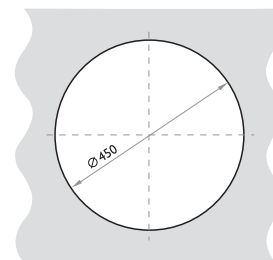

МОЙКИ ИЗ ИСКУССТВЕННОГО КАМНЯ

ВРЕЗНЫЕ

Материал: Искусственный камень
Размер мойки, мм: 470
Диаметр чаши, мм: 375
Глубина чаши, мм: 180
Расположение чаши: По центру
Размер выпуска: Большой (3^{1/2}"")
Ширина тумбы, мм: от 500
Комплектация: сифон и установочный шаблон

Цвет:

Материал: Искусственный камень
Размер мойки, мм: 478x518
Размер чаши, мм: 412x392
Глубина чаши, мм: 190
Расположение чаши: По центру
Размер выпуска: Большой (3^{1/2}"")
Ширина тумбы, мм: от 500
Комплектация: сифон и установочный шаблон

Цвет:

Материал: Искусственный камень
Размер мойки, мм: 505x465
Размер чаши, мм: 395x365
Глубина чаши, мм: 180
Расположение чаши: По центру
Размер выпуска: Большой (3^{1/2}"")
Ширина тумбы, мм: от 500
Комплектация: сифон и установочный шаблон

Цвет:

Материал: Искусственный камень
Размер мойки, мм: 735x460
Диаметр чаши, мм: 400
Глубина чаши, мм: 190
Расположение чаши: Универсальное
Размер выпуска: Большой (3^{1/2}"")
Ширина тумбы, мм: от 500
Комплектация: сифон и установочный шаблон

Цвет: