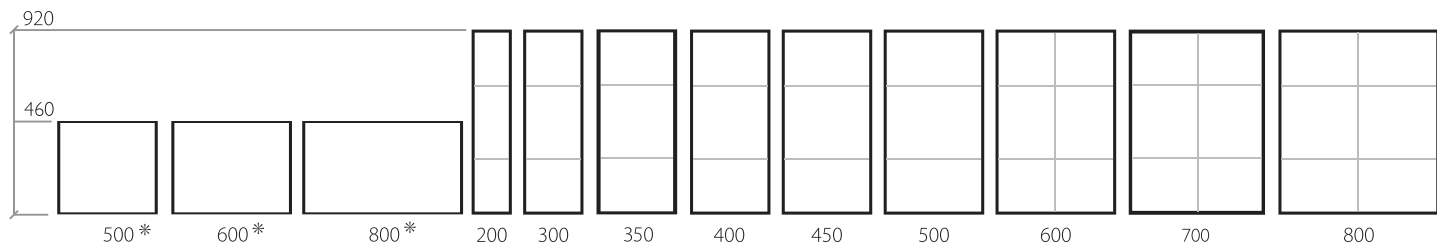

РАЗМЕРНАЯ СЕТКА КУХОННЫХ МОДУЛЕЙ

Навесные модули