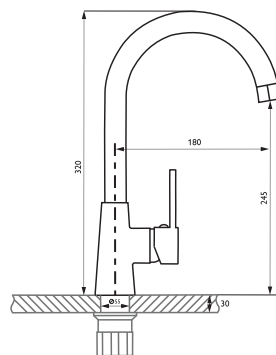

СМЕСИТЕЛИ ИЗ ИСКУССТВЕННОГО КАМНЯ

Смеситель для кухни 320/180 1P

Материал: Искусственный камень
Размер, мм: 320x180
Тип: Смеситель кухонный однорычажный с высоким поворотным изливом. Стандартное отверстие под смеситель

Цвет:

Смеситель для кухни 205/235 2P

Материал: Искусственный камень
Размер, мм: 205x235
Тип: Смеситель кухонный двухрычажный с низким поворотным изливом. Стандартное отверстие под смеситель

Цвет:

Смеситель для кухни 312/237

Материал: Искусственный камень
Размер, мм: 312x237
Тип: Смеситель кухонный двухрычажный с высоким поворотным изливом. Стандартное отверстие под смеситель

Цвет:

Смеситель для кухни 210/240

Материал: Искусственный камень
Размер, мм: 240x210
Тип: Смеситель кухонный однорычажный с низким поворотным изливом. Стандартное отверстие под смеситель.

Цвет: