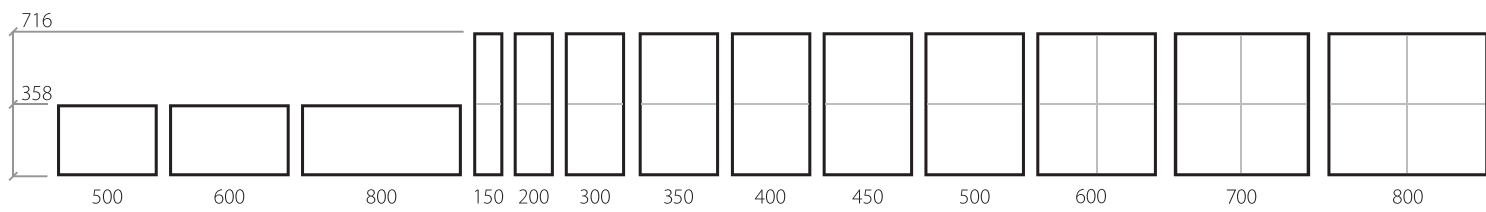

РАЗМЕРНАЯ СЕТКА КУХОННЫХ МОДУЛЕЙ

Навесные модули