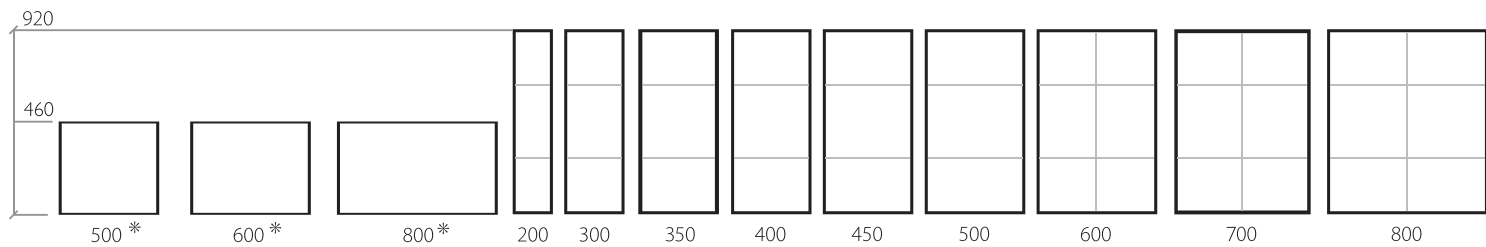

РАЗМЕРНАЯ СЕТКА КУХОННЫХ МОДУЛЕЙ

Навесные модули