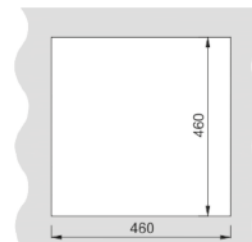

МОЙКИ ИЗ НЕРЖАВЕЮЩЕЙ СТАЛИ

ВРЕЗНЫЕ

Материал: Нержавеющая сталь
Размер мойки, мм: 400x350
Глубина чаши, мм: 160
Расположение чаши: По центру
Размер выпуска: Большой (3 1/2")
Ширина тумбы, мм: от 500
Комплектация: Уплотнительная лента, сифон, гофра, крепление 6 шт.

Цвет:

Глянцев

установочный проем

Материал: Нержавеющая сталь
Диаметр мойки, мм: 510
Диаметр чаши, мм: 400
Глубина чаши, мм: 180
Расположение чаши: По центру
Размер выпуска: Большой (3 1/2")
Ширина тумбы, мм: от 500
Комплектация: Уплотнительная лента, сифон, гофра, крепление 6 шт.

Цвет:

Глянцев

установочный проем

Материал: Нержавеющая сталь
Размер мойки, мм: 770x500
Диаметр чаши, мм: 400
Глубина чаши, мм: 160
Расположение чаши: Справа/слева
Размер выпуска: Большой (3 1/2")
Ширина тумбы, мм: от 500
Комплектация: Уплотнительная лента, сифон, гофра, крепление 6 шт.

Цвет:

Глянцев

установочный проем

Материал: Нержавеющая сталь
Размер мойки, мм: 760x420
Размер чаши, мм: 400x340
Глубина чаши, мм: 180
Расположение чаши: Справа/слева
Размер выпуска: Большой (3 1/2")
Ширина тумбы, мм: от 500
Комплектация: Уплотнительная лента, сифон, гофра, крепление 8 шт.

Цвет:

Глянцев

установочный проем