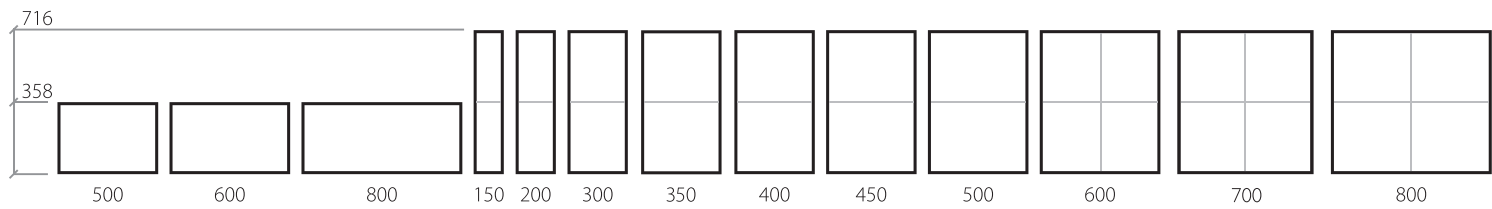

РАЗМЕРНАЯ СЕТКА КУХОННЫХ МОДУЛЕЙ

Навесные модули