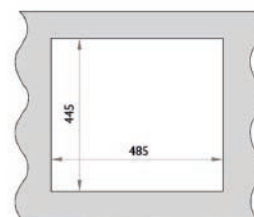

установочный проем