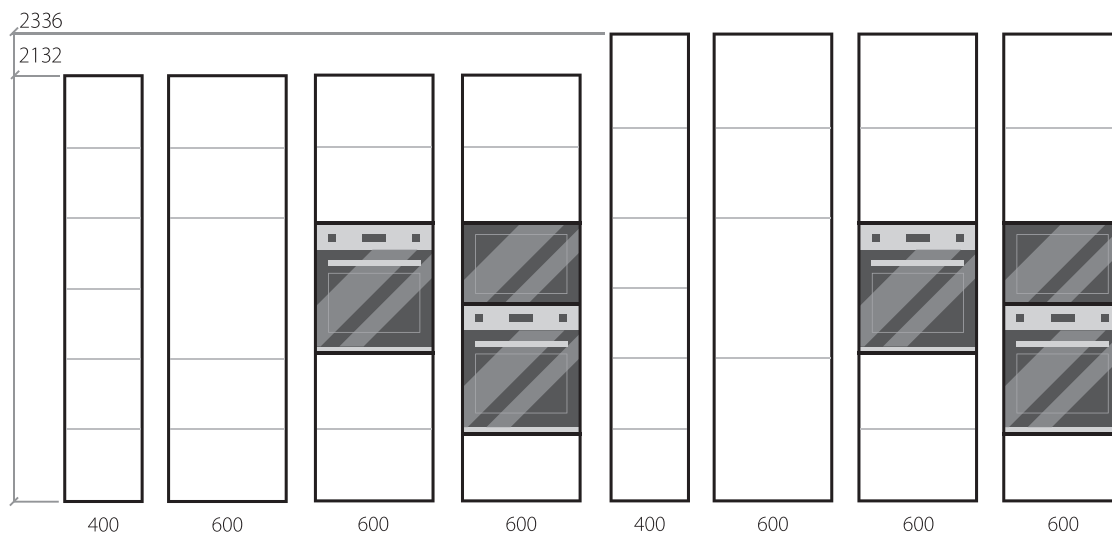

* Для кухонь: Евро, Евро Лайн, Глетчер (Айленд Силк, Маренго Силк), Прага

КУХОННЫЕ МОДУЛИ

НАВЕСНЫЕ МОДУЛИ (высота 716 мм)

<p>150</p> <p>каркас бутылочницы 1 вставная полка</p>  <p>716×150×302 каркас ВБ 150</p>	<p>150</p> <p>бутылочница 1 дверца, 1 вставная полка</p>  <p>716×150×318 каркас ВБ 150 фасад Ф-82</p>	<p>200</p> <p>каркас бутылочницы 1 вставная полка</p>  <p>716×200×302 каркас ВБ 200</p>	<p>200</p> <p>бутылочница 1 дверца, 1 вставная полка</p>  <p>716×200×318 каркас ВБ 200 фасад Ф-80</p>	<p>300</p> <p>с 1-ой дверцей 1 дверца, 1 вставная полка</p>  <p>716×300×318 каркас В 300 фасад Ф-10</p>
<p>300</p> <p>с 1-ой дверцей 1 дверца, 1 вставная полка</p>  <p>716×300×318 каркас В 300 фасад Ф-15</p>	<p>350</p> <p>с 1-ой дверцей 1 дверца, 1 вставная полка</p>  <p>716×350×318 каркас В 350 фасад Ф-36</p>	<p>400</p> <p>с 1-ой дверцей 1 дверца, 1 вставная полка</p>  <p>716×400×318 каркас В 400 фасад Ф-20</p>	<p>400</p> <p>с 1-ой дверцей 1 дверца, 1 вставная полка</p>  <p>716×400×318 каркас В 400 фасад Ф-25</p>	<p>450</p> <p>с 1-ой дверцей 1 дверца, 1 вставная полка</p>  <p>716×450×318 каркас В 450 фасад Ф-60</p>
<p>500</p> <p>с 1-ой дверцей 1 дверца, 1 вставная полка</p>  <p>716×500×318 каркас В 500 фасад Ф-30</p>	<p>500</p> <p>с 1-ой дверцей 1 дверца, 1 вставная полка</p>  <p>716×500×318 каркас В 500 фасад Ф-35</p>	<p>600</p> <p>с 1-ой дверцей 1 дверца, 1 вставная полка</p>  <p>716×600×318 каркас В 600 фасад Ф-46</p>	<p>600</p> <p>с 2-мя дверцами 2 дверцы, 1 вставная полка</p>  <p>716×600×318 каркас В 600 фасад Ф-40</p>	<p>600</p> <p>с 2-мя дверцами 2 дверцы, 1 вставная полка</p>  <p>716×600×318 каркас В 600 фасад Ф-45</p>
<p>800</p> <p>с 2-мя дверцами 2 дверцы, 1 вставная полка</p>  <p>716×800×318 каркас В 800 фасад Ф-50</p>	<p>800</p> <p>с 2-мя дверцами 2 дверцы, 1 вставная полка</p>  <p>716×800×318 каркас В 800 фасад Ф-55</p>	<p>315</p> <p>фасад боковой</p>  <p>716×315×16 фасад Ф-93</p>		