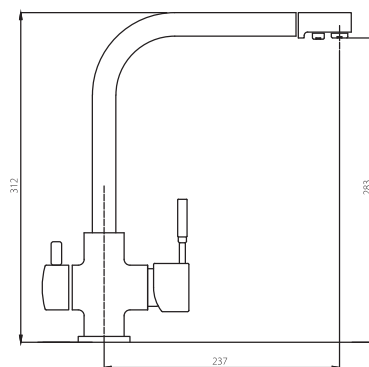

СМЕСИТЕЛИ ИЗ ИСКУССТВЕННОГО КАМНЯ

Смеситель для кухни 320/180 1P

Материал: Искусственный камень
Размер, мм: 320x180
Тип: Смеситель кухонный однорычажный с высоким поворотным изливом. Стандартное отверстие под смеситель

Цвет:

Смеситель для кухни 205/235 2P

Материал: Искусственный камень
Размер, мм: 205x235
Тип: Смеситель кухонный двухрычажный с низким поворотным изливом. Стандартное отверстие под смеситель

Цвет:

Смеситель для кухни 312/237

Материал: Искусственный камень
Размер, мм: 312x237
Тип: Смеситель кухонный двухрычажный с высоким поворотным изливом. Стандартное отверстие под смеситель

Цвет:

Смеситель для кухни 210/240

Материал: Искусственный камень
Размер, мм: 240x210
Тип: Смеситель кухонный однорычажный с низким поворотным изливом. Стандартное отверстие под смеситель.

Цвет: