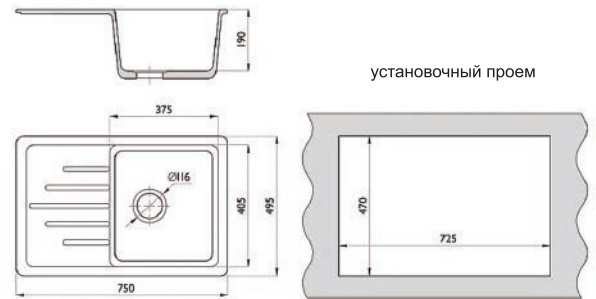

Материал: Искусственный камень
Размер мойки, мм: 750x495
Размер чаши, мм: 375x405
Глубина чаши, мм: 190
Расположение чаши: Универсальное
Размер выпуска: Большой (3^{1/2"})
Ширина тумбы, мм: от 500
Комплектация: сифон и установочный шаблон
Цвет: