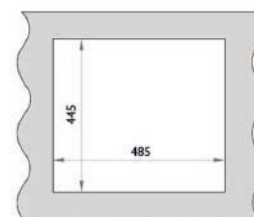

установочный проем