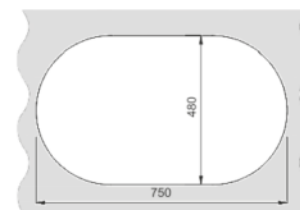

МОЙКИ ИЗ НЕРЖАВЕЮЩЕЙ СТАЛИ

ВРЕЗНЫЕ

Материал: Нержавеющая сталь
Размер мойки, мм: 400x350
Глубина чаши, мм: 160
Расположение чаши: По центру
Размер выпуска: Большой (3 1/2")
Ширина тумбы, мм: от 500
Комплектация: Уплотнительная лента, сифон, гофра, крепление 6 шт.

Цвет:

Глянцев

установочный проем

Материал: Нержавеющая сталь
Диаметр мойки, мм: 510
Диаметр чаши, мм: 400
Глубина чаши, мм: 180
Расположение чаши: По центру
Размер выпуска: Большой (3 1/2")
Ширина тумбы, мм: от 500
Комплектация: Уплотнительная лента, сифон, гофра, крепление 6 шт.

Цвет:

Глянцев

установочный проем

Материал: Нержавеющая сталь
Размер мойки, мм: 770x500
Диаметр чаши, мм: 400
Глубина чаши, мм: 160
Расположение чаши: Справа/слева
Размер выпуска: Большой (3 1/2")
Ширина тумбы, мм: от 500
Комплектация: Уплотнительная лента, сифон, гофра, крепление 6 шт.

Цвет:

Глянцев

установочный проем

Материал: Нержавеющая сталь
Размер мойки, мм: 760x420
Размер чаши, мм: 400x340
Глубина чаши, мм: 180
Расположение чаши: Справа/слева
Размер выпуска: Большой (3 1/2")
Ширина тумбы, мм: от 500
Комплектация: Уплотнительная лента, сифон, гофра, крепление 8 шт.

Цвет:

Глянцев

установочный проем