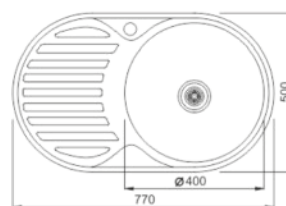

МОЙКИ ИЗ НЕРЖАВЕЮЩЕЙ СТАЛИ

ВРЕЗНЫЕ

Материал: Нержавеющая сталь
Размер мойки, мм: 400x350
Глубина чаши, мм: 160
Расположение чаши: По центру
Размер выпуска: Большой (3 1/2")
Ширина тумбы, мм: от 500
Комплектация: Уплотнительная лента, сифон, гофра, крепление 6 шт.

Цвет:

Глянцев

установочный проем

Материал: Нержавеющая сталь
Диаметр мойки, мм: 510
Диаметр чаши, мм: 400
Глубина чаши, мм: 180
Расположение чаши: По центру
Размер выпуска: Большой (3 1/2")
Ширина тумбы, мм: от 500
Комплектация: Уплотнительная лента, сифон, гофра, крепление 6 шт.

Цвет:

Глянцев

установочный проем

Материал: Нержавеющая сталь
Размер мойки, мм: 770x500
Диаметр чаши, мм: 400
Глубина чаши, мм: 160
Расположение чаши: Справа/слева
Размер выпуска: Большой (3 1/2")
Ширина тумбы, мм: от 500
Комплектация: Уплотнительная лента, сифон, гофра, крепление 6 шт.

Цвет:

Глянцев

установочный проем

Материал: Нержавеющая сталь
Размер мойки, мм: 760x420
Размер чаши, мм: 400x340
Глубина чаши, мм: 180
Расположение чаши: Справа/слева
Размер выпуска: Большой (3 1/2")
Ширина тумбы, мм: от 500
Комплектация: Уплотнительная лента, сифон, гофра, крепление 8 шт.

Цвет:

Глянцев

установочный проем