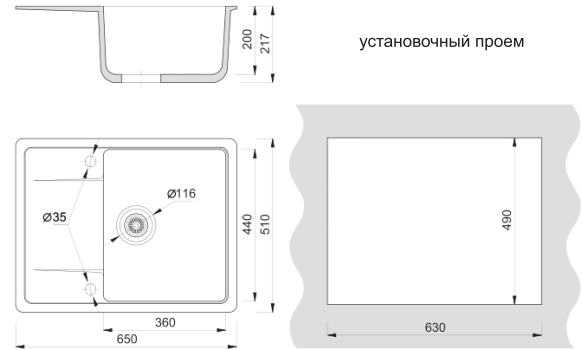

Цвет:

установочный проем

--- Мойка врезная Vivat 655120 1Ч1К ---

Материал: Искусственный камень
Размер мойки, мм: 650x510
Размер чаши, мм: 360x440
Глубина чаши, мм: 200
Расположение чаши: Универсальное
Размер выпуска: Большой (3^{1/2"})
Ширина тумбы, мм: от 600
Комплектация: сифон и установочный шаблон
Цвет: