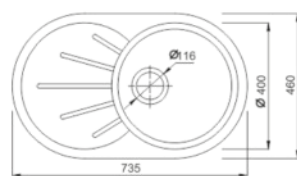

МОЙКИ ИЗ ИСКУССТВЕННОГО КАМНЯ

ВРЕЗНЫЕ

Материал: Искусственный камень
Размер мойки, мм: 470
Диаметр чаши, мм: 375
Глубина чаши, мм: 180
Расположение чаши: По центру
Размер выпуска: Большой (3^{1/2}"")
Ширина тумбы, мм: от 500
Комплектация: сифон и установочный шаблон

Цвет:

Материал: Искусственный камень
Размер мойки, мм: 478x518
Размер чаши, мм: 412x392
Глубина чаши, мм: 190
Расположение чаши: По центру
Размер выпуска: Большой (3^{1/2}"")
Ширина тумбы, мм: от 500
Комплектация: сифон и установочный шаблон

Цвет:

Материал: Искусственный камень
Размер мойки, мм: 505x465
Размер чаши, мм: 395x365
Глубина чаши, мм: 180
Расположение чаши: По центру
Размер выпуска: Большой (3^{1/2}"")
Ширина тумбы, мм: от 500
Комплектация: сифон и установочный шаблон

Цвет:

Материал: Искусственный камень
Размер мойки, мм: 735x460
Диаметр чаши, мм: 400
Глубина чаши, мм: 190
Расположение чаши: Универсальное
Размер выпуска: Большой (3^{1/2}"")
Ширина тумбы, мм: от 500
Комплектация: сифон и установочный шаблон

Цвет: