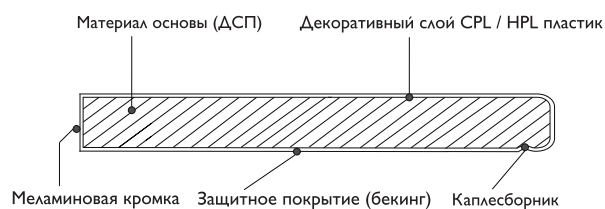

Цвет:

КРОМКА ДЛЯ СТОЛЕШНИЦЫ (С КЛЕЕМ)

Кромка для столешницы (с клеем)

**Материал:** ДБСП**Размер, мм:** 44x3050x0,6**Описание:** Кромка с клеем предназначена для установки на срез столешницы Hard-38U.

Кромочный пластик предотвратит различные повреждения столешницы, продлит срок эксплуатации и сохранит презентабельный внешний вид. Кромка идеально сочетается по цвету с выбранной столешницей