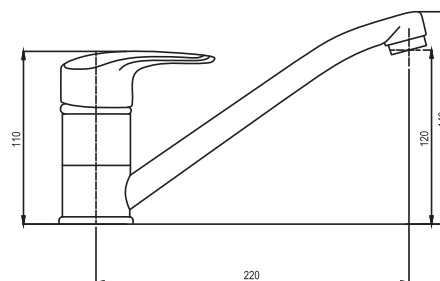

--- Смеситель для кухни Um1301 ---

Материал: Латунь
Размер, мм: 140x220
Тип: Смеситель кухонный однорычажный с низким поворотным изливом. Стандартное отверстие под смеситель.

Цвет:

CR Хром

--- Смеситель для кухни Um2302 ---

Материал: Латунь
Размер, мм: 255x170
Тип: Смеситель кухонный однорычажный с высоким поворотным изливом. Стандартное отверстие под смеситель.

Цвет:

CR Хром

--- Смеситель для кухни Um2303 ---

Материал: Латунь
Размер, мм: 290x190
Тип: Смеситель кухонный однорычажный с высоким поворотным изливом. Стандартное отверстие под смеситель.

Цвет:

STCR МатХром

CR Хром