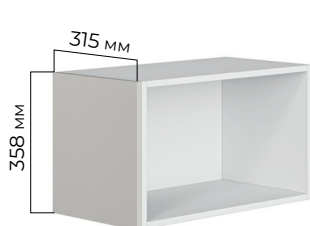

Для модульных кухонь «Евро» и «Евро Лайн» добавлены новые торцевые фасады для верхних горизонтальных шкафов (антресолей) и шкафов-пеналов.

## Евро / Евро Лайн:

Верхние шкафы:

ФО-170

ФО-170Н

Шкафы-пеналы:

ФО-169М

ФО-169МН

Толщина  
фасада

16 мм

Декоративный торцевой фасад монтируется с внешней стороны верхних горизонтальных шкафов (антресолей) и шкафов-пеналов, что позволяет не только аккуратно скрыть зазор между кухонным гарнитуром и стеной, но и создать завершенный дизайн кухни. Это отличное решение для гармоничного оформления пространства.