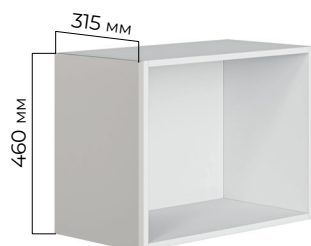

Для модульных кухонь «Евро» и «Евро Лайн» добавлены новые торцевые фасады для верхних горизонтальных шкафов (антресолей) и шкафов-пеналов.

## Евро / Евро Лайн:

Верхние шкафы:

ФО-170

ФО-170Н

Шкафы-пеналы:

ФО-169М

ФО-169МН

Толщина  
фасада

16 мм

Декоративный торцевой фасад монтируется с внешней стороны верхних горизонтальных шкафов (антресолей) и шкафов-пеналов, что позволяет не только аккуратно скрыть зазор между кухонным гарнитуром и стеной, но и создать завершенный дизайн кухни. Это отличное решение для гармоничного оформления пространства.