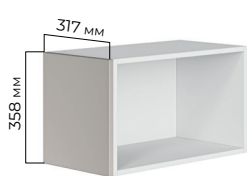

Толщина
фасада
16 мм

Декоративный торцевой фасад монтируется с внешней стороны верхних горизонтальных шкафов (антресолей) и шкафов-пеналов, что позволяет не только аккуратно скрыть зазор между кухонным гарнитуром и стеной, но и создать завершённый дизайн кухни. Это отличное решение для гармоничного оформления пространства.

Обновите свою кухню с новыми возможностями!

Фьюжн:

Верхние шкафы:

ФФ 35.30

ФФ 45.30

Шкафы-пеналы:

ФФ 205.60

ФФ 225.60