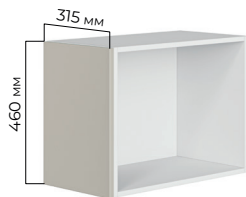

Для модульных кухонь «Флэт» и «Фьюжн» добавлены новые торцевые фасады для верхних горизонтальных шкафов (антресолей) и шкафов-пеналов.

Флэт:

Верхние шкафы:

ФФ 35.30

ФФ 45.30

Шкафы-пеналы:

ФФ 205.60

ФФ 225.60

Толщина
фасада
16 мм

Декоративный торцевой фасад монтируется с внешней стороны верхних горизонтальных шкафов (антресолей) и шкафов-пеналов, что позволяет не только аккуратно скрыть зазор между кухонным гарнитуром и стеной, но и создать завершённый дизайн кухни. Это отличное решение для гармоничного оформления пространства.