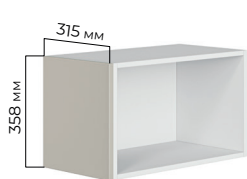

Для модульных кухонь «Флэт» и «Фьюжн» добавлены новые торцевые фасады для верхних горизонтальных шкафов (антресолей) и шкафов-пеналов.

Флэт:

Верхние шкафы:

ФФ 35.30

ФФ 45.30

Шкафы-пеналы:

ФФ 205.60

ФФ 225.60

Толщина
фасада
16 мм

Декоративный торцевой фасад монтируется с внешней стороны верхних горизонтальных шкафов (антресолей) и шкафов-пеналов, что позволяет не только аккуратно скрыть зазор между кухонным гарнитуром и стеной, но и создать завершённый дизайн кухни. Это отличное решение для гармоничного оформления пространства.