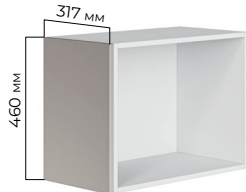

Толщина
фасада
16 мм

Декоративный торцевой фасад монтируется с внешней стороны верхних горизонтальных шкафов (антресолей) и шкафов-пеналов, что позволяет не только аккуратно скрыть зазор между кухонным гарнитуром и стеной, но и создать завершённый дизайн кухни. Это отличное решение для гармоничного оформления пространства.

Обновите свою кухню с новыми возможностями!

Фьюжн:

Верхние шкафы:

ФФ 35.30

ФФ 45.30

Шкафы-пеналы:

ФФ 205.60

ФФ 225.60