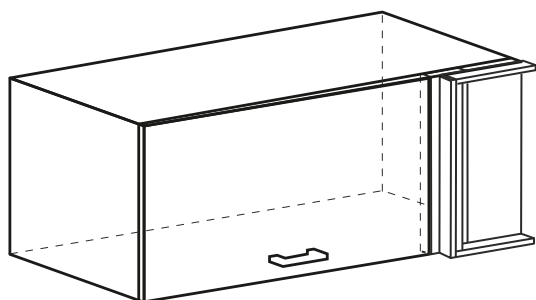

Для моделей кухонь «Барселона», «Глетчер», «Дублин», «Квадро», «Евро», «Евро Лайн», «Ницца» и «Прага» добавлены верхние горизонтальные модули высотой 360 мм.

Верхний горизонтальный угловой модуль

1 каркас ВУГ 1000 + **2** фасад ФГ-650 + **3** планка Ф-65

**от 4 065 Р****Размер (В*Ш*Г):**

358*1000*350 мм

Верхний горизонтальный модуль

1 каркас ВГ 450 + **2** фасад ФГ-450

**от 1 680 Р****Размер (В*Ш*Г):**

358*450*302 мм