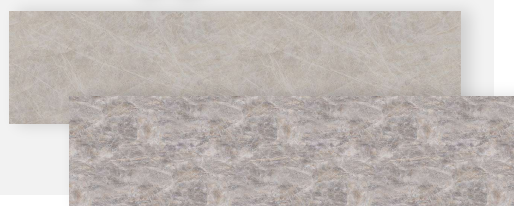

* (высота / ширина / глубина)