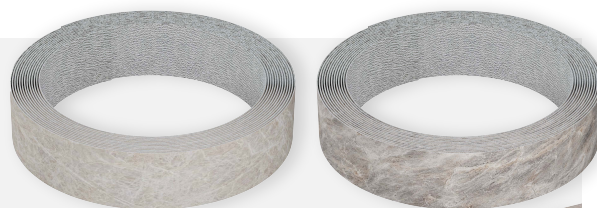

Столешницы и комплектующие к ним

НОВИНКА

В продажу поступили кухонные столешницы в двух декорах: Кварц белый и Мрамор дымчатый.

Кварц
белый

Мрамор
дымчатый

Прямая 38x3050x600 мм*

Кварц белый

6 146 Р

Мрамор дымчатый

7 196 Р

Столешницы изготовлены на основе влагостойкого ДСП и предназначены для самостоятельного раскроя, кропления и монтажа.

Столешницы можно раскроить под любой размер кухни - до 3000 мм.

Дополнительно к столешницам можно приобрести:

Кромка для столешницы (с клеем)

44x3050x0.6 мм*

336 Р

Плинтус для столешницы AP-740 пластиковый

37x3000x24 мм*

1 274 Р

Стеновая панель CPL МДФ (фартук)

600x3050x4 мм*

3 738 Р

* (высота / ширина / глубина)