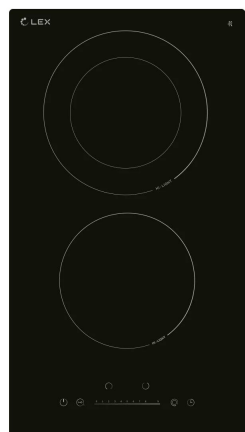

Расширен ассортимент бытовой техники для кухни.

EDM 4540

ЭЛЕКТРИЧЕСКИЙ ДУХОВОЙ ШКАФ

Размер (В*Ш*Г): **595*450*557 мм**
Потребляемая мощность: **1500 Вт**

Черный

19 991 Р

EDM 4570

ЭЛЕКТРИЧЕСКИЙ ДУХОВОЙ ШКАФ

Размер (В*Ш*Г): **595*450*557 мм**
Потребляемая мощность: **1500 Вт**

Нерж. сталь

Белый

от 24 992 Р

MIO 600

НАКЛОННАЯ ВЫТЯЖКА

Размер (В*Ш*Г): **847*595*234 мм**
Потребляемая мощность: **80 Вт**

Черный

9 992 Р

EVH 321A

ЭЛЕКТРИЧЕСКАЯ ВАРОЧНАЯ ПОВЕРХНОСТЬ

Размер (В*Ш*Г): **51*288*521 мм**
Потребляемая мощность: **3200 Вт**

Черный

9 591 Р

EVI 430A

ИНДУКЦИОННАЯ ВАРОЧНАЯ ПОВЕРХНОСТЬ

Размер (В*Ш*Г): **59*450*520 мм**
Потребляемая мощность: **5700 Вт**

Белый

23 990 Р

EVH 430A

ЭЛЕКТРИЧЕСКАЯ ВАРОЧНАЯ ПОВЕРХНОСТЬ

Размер (В*Ш*Г): **51*450*520 мм**
Потребляемая мощность: **4800 Вт**

Черный

11 991 Р