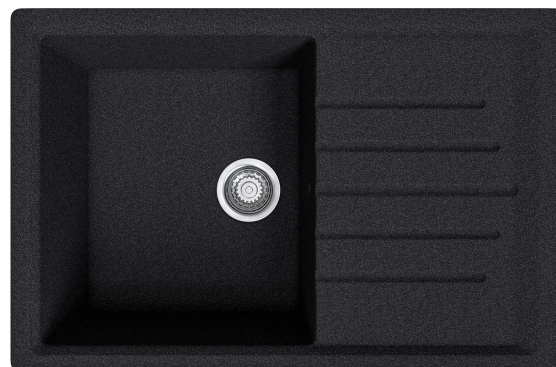

В продажу поступила новая врезная мойка из искусственного камня в цвете МатБежевый, МатБелый, МатСерый и МатЧерный.

МатБелый

МатБежевый

МатСерый

МатЧерный

МОЙКА ВРЕЗНАЯ VIVAT 754919 1Ч1К

Общий размер (В*Ш*Г): **190*750*495 мм**

Внутренний размер чаши: **375*405 мм**

Глубина чаши: **190 мм**

в комплекте: сифон и установочный шаблон

подходит для тумб от 500 мм

6 426 Р