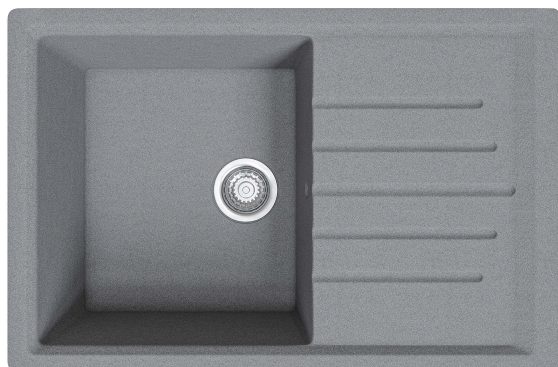

В продажу поступила новая врезная мойка из искусственного камня в цвете МатБежевый, МатБелый, МатСерый и МатЧерный.

МатБелый

МатБежевый

МатСерый

МатЧерный

МОЙКА ВРЕЗНАЯ VIVAT 754919 1Ч1К

Общий размер (В*Ш*Г): **190*750*495 мм**

Внутренний размер чаши: **375*405 мм**

Глубина чаши: **190 мм**

в комплекте: сифон и установочный шаблон

подходит для тумб от 500 мм

6 426 Р