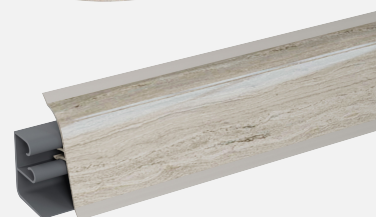

* (высота / ширина / глубина)