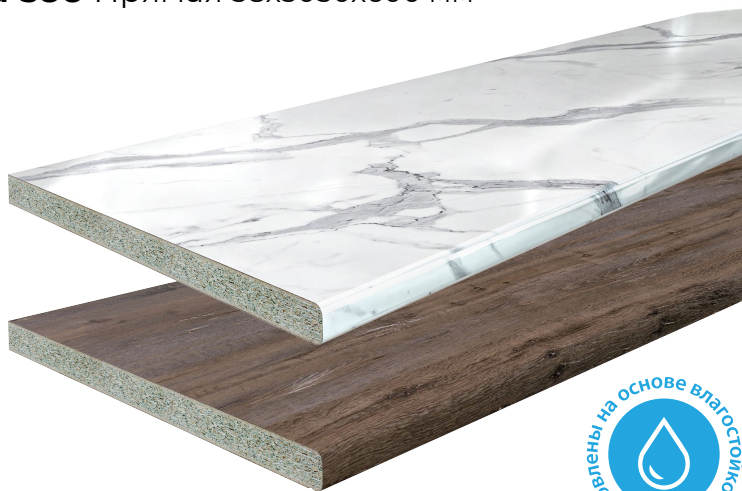

# Столешницы и комплектующие к ним

НОВИНКА

В продажу поступили столешницы в 4 новых декорах:  
Гранит белый глянец, Дуб темный, Песчаный камень глянец и Снежный мрамор.

**Hard-38U** Прямая 38x3050x600 мм\*

**от 5 586 ₺**

Столешница Hard-38U изготовлена на основе влагостойкого ДСП и предназначена для самостоятельного раскроя, кропления и монтажа.

Столешницу можно раскроить под любой размер кухни - до 3000 мм.