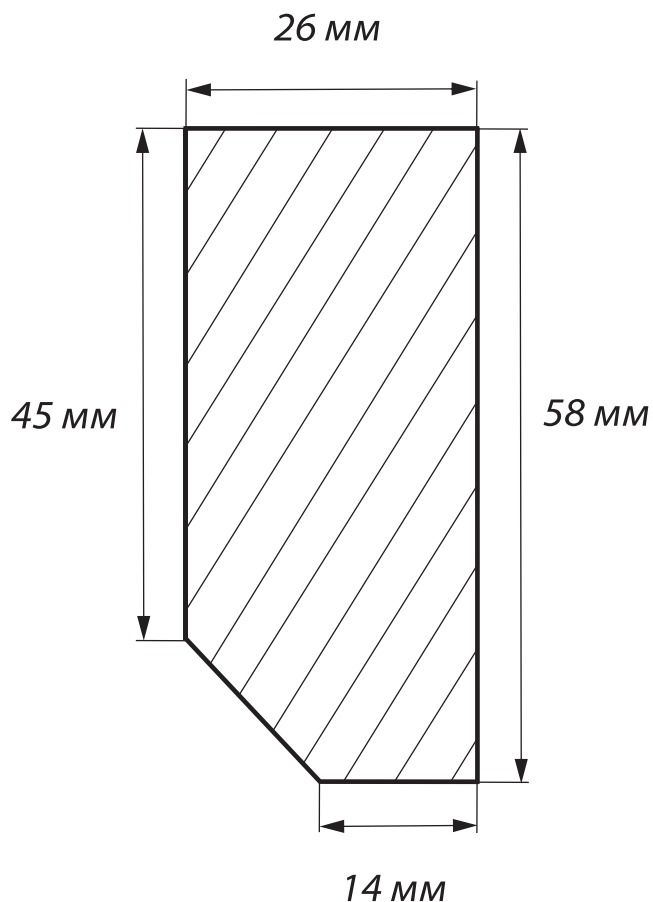

Декоративный карниз — элемент, который служит для завершения верхней и нижней части навесных шкафов кухонного гарнитура.

Можно использовать под навесными шкафами, чтобы скрыть подсветку, провода и розетки, а также установить сверху навесного шкафа и визуально сделать гарнитур выше.

Правильно подобранный декоративный карниз украсит вашу кухню и придаст ей гармоничный вид.

Монтируется просто при помощи саморезов.

МАКСИМАЛЬНАЯ ДЛИНА
←→
2070 мм