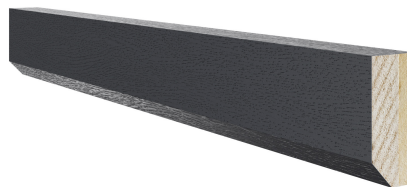

В продажу поступили декоративные карнизы в четырех декорах: Cappuccino Softwood, Graphite Softwood, Grey Softwood и White Softwood.

Cappuccino Softwood

Отделка Эко Шпон

672 ₺

Graphite Softwood

Отделка Эко Шпон

672 ₺

Grey Softwood

Отделка Эко Шпон

672 ₺

White Softwood

Отделка Эко Шпон

672 ₺

Декоративный карниз — элемент, который служит для завершения верхней и нижней части навесных шкафов кухонного гарнитура.

Можно использовать под навесными шкафами, чтобы скрыть подсветку, провода и розетки, а также установить сверху навесного шкафа и визуально сделать гарнитур выше.

Правильно подобранный декоративный карниз украсит вашу кухню и придаст ей гармоничный вид.

Монтируется просто при помощи саморезов.

МАКСИМАЛЬНАЯ ДЛИНА
←→
2070 мм