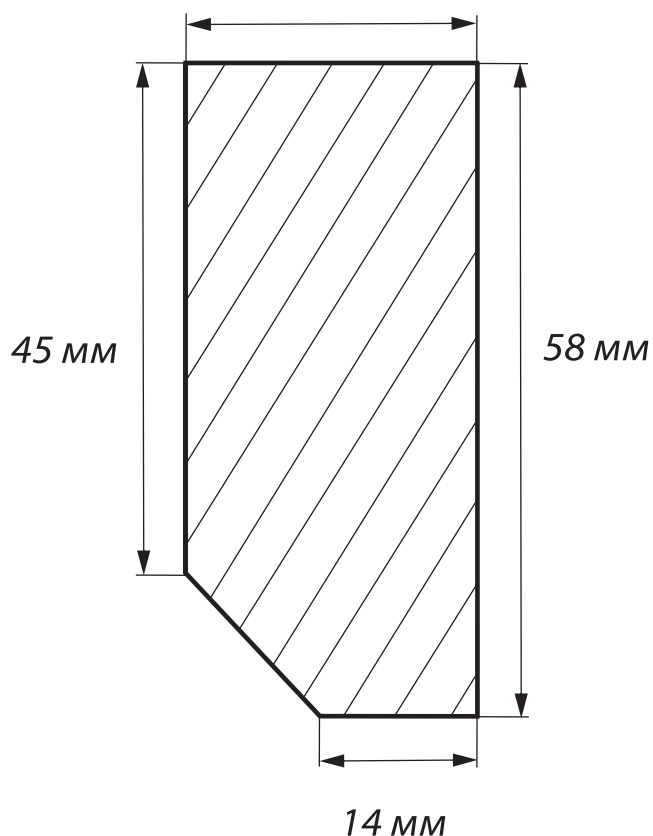

Отделка Эмалит

672 ₺

White Matt

Отделка Эмалит

672 ₺

26 мм

Декоративный карниз — элемент, который служит для завершения верхней и нижней части навесных шкафов кухонного гарнитура.

Можно использовать под навесными шкафами, чтобы скрыть подсветку, провода и розетки, а также установить сверху навесного шкафа и визуально сделать гарнитур выше.

Правильно подобранный декоративный карниз украсит вашу кухню и придаст ей гармоничный вид.

Монтируется просто при помощи саморезов.

МАКСИМАЛЬНАЯ ДЛИНА

2070 мм