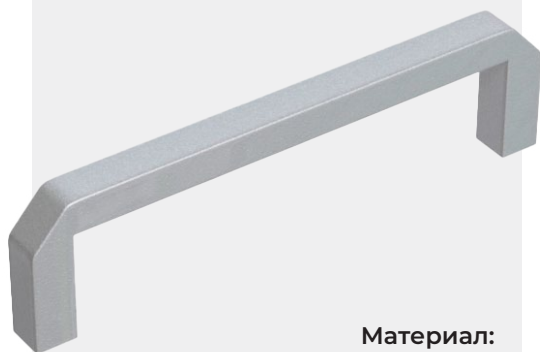

В продажу поступили мебельные ручки.

РУЧКА ТОРЦЕВАЯ **СТ-1**

Материал:
Цинк-алюминий

Межцентровое расстояние: $\begin{matrix} 96 \\ \longleftrightarrow \\ \text{мм} \end{matrix}$ $\begin{matrix} 128 \\ \longleftrightarrow \\ \text{мм} \end{matrix}$ $\begin{matrix} 160 \\ \longleftrightarrow \\ \text{мм} \end{matrix}$

Цвет:

от 119 ₺

РУЧКА ТОРЦЕВАЯ **СТ-3**

Материал:
Цинк-алюминий

Межцентровое расстояние: $\begin{matrix} 96 \\ \longleftrightarrow \\ \text{мм} \end{matrix}$ $\begin{matrix} 128 \\ \longleftrightarrow \\ \text{мм} \end{matrix}$ $\begin{matrix} 192 \\ \longleftrightarrow \\ \text{мм} \end{matrix}$

Цвет:

от 119 ₺

РУЧКА СКОБА **СМ-6**

Материал:
Цинк-алюминий

Межцентровое расстояние: $\begin{matrix} 96 \\ \longleftrightarrow \\ \text{мм} \end{matrix}$ $\begin{matrix} 128 \\ \longleftrightarrow \\ \text{мм} \end{matrix}$ $\begin{matrix} 160 \\ \longleftrightarrow \\ \text{мм} \end{matrix}$

Цвет:

от 203 ₺

РУЧКА СКОБА **СМ-9**

Материал:
Цинк-алюминий

Межцентровое расстояние: $\begin{matrix} 128 \\ \longleftrightarrow \\ \text{мм} \end{matrix}$

Цвет:

252 ₺

 В комплект входит крепежный винт размером 4*22 мм