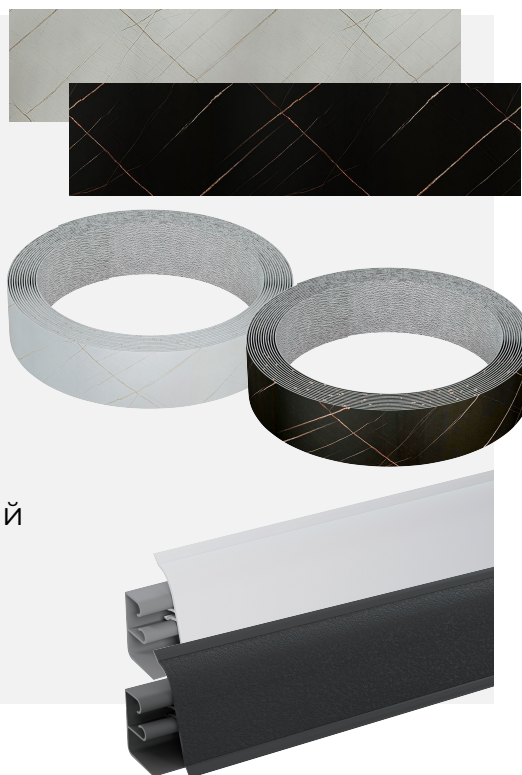

* (высота / ширина / глубина)