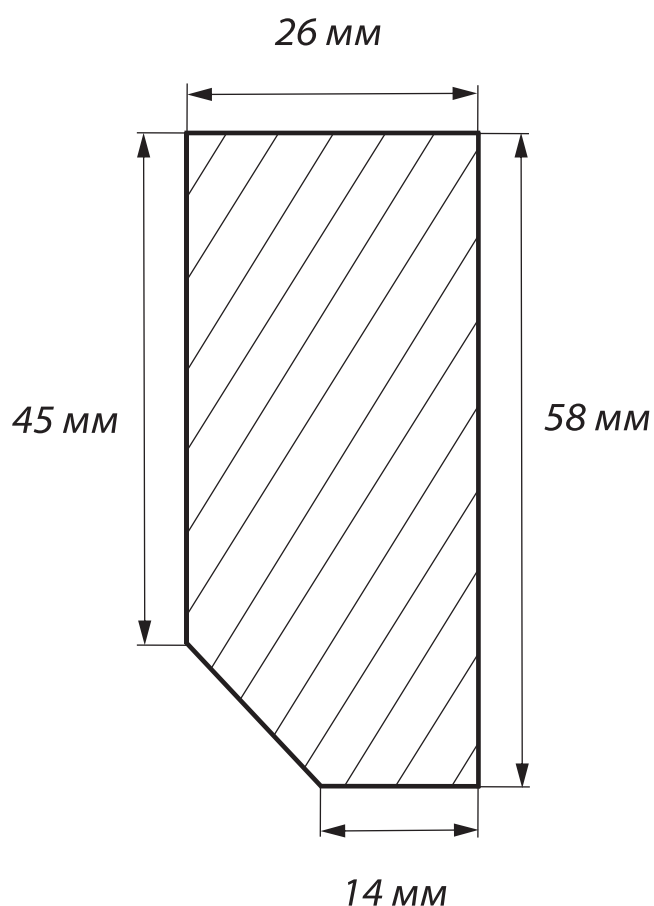

560 Р

Декоративный карниз — элемент, который служит для завершения верхней и нижней части навесных шкафов кухонного гарнитура.

Можно использовать под навесными шкафами, чтобы скрыть подсветку, провода и розетки, а также установить сверху навесного шкафа и визуально сделать гарнитур выше.

Правильно подобранный декоративный карниз украсит вашу кухню и придаст ей гармоничный вид.

Монтируется просто при помощи саморезов.

МАКСИМАЛЬНАЯ ДЛИНА
←→
2070 мм