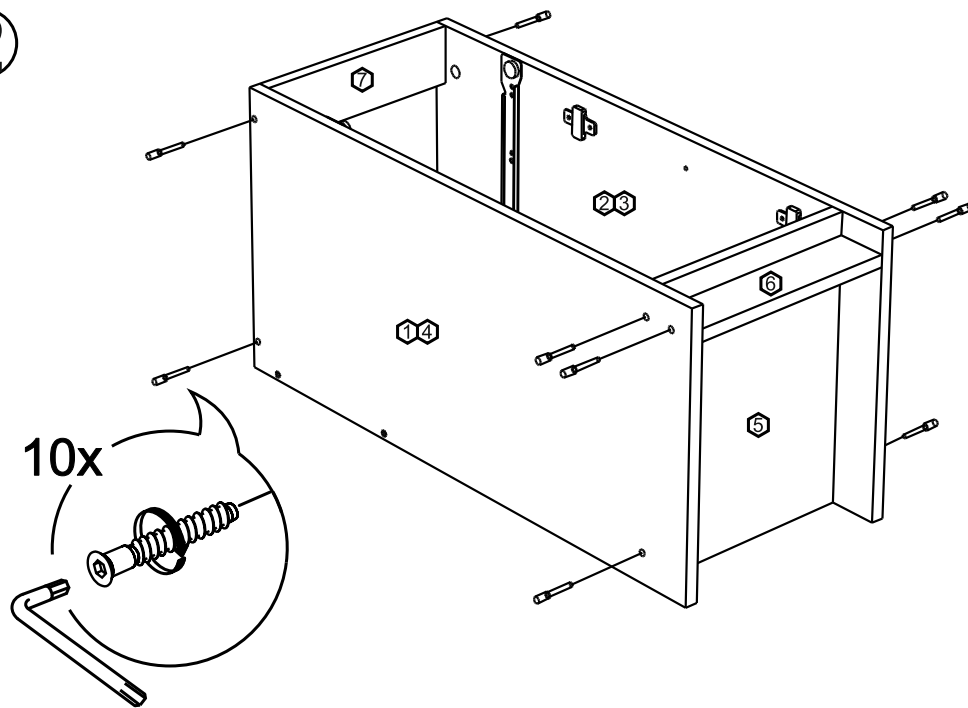

!Внимание! Максимальная нагрузка на ящик составляет 12 кг.

!Remember! Total weight of goods in the drawer shouldn't be over 12 kg.

1

24

25

22

23

2