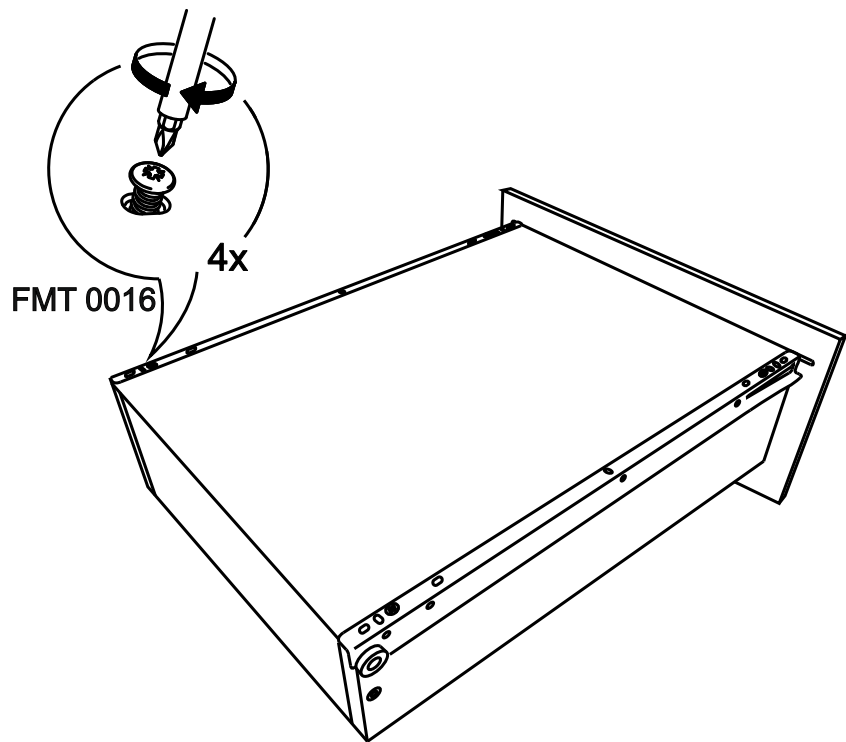

!Внимание! Максимальная нагрузка на ящик составляет 12 кг.

!Remember! Total weight of goods in the drawer shouldn't be over 12 kg.

1

24

25

22

23

2