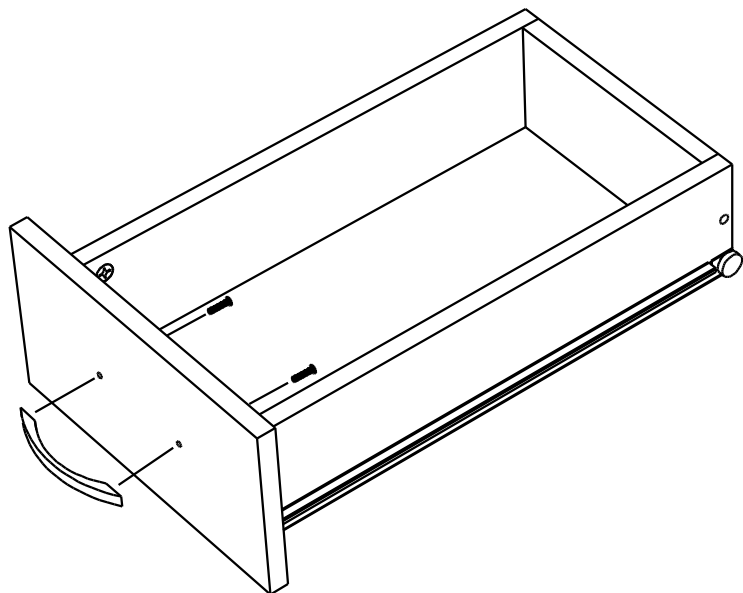

!Внимание! Максимальная нагрузка на ящик составляет 12 кг.

!Remember! Total weight of goods in the drawer shouldn't be over 12 kg.

1

24

25

22

23

2