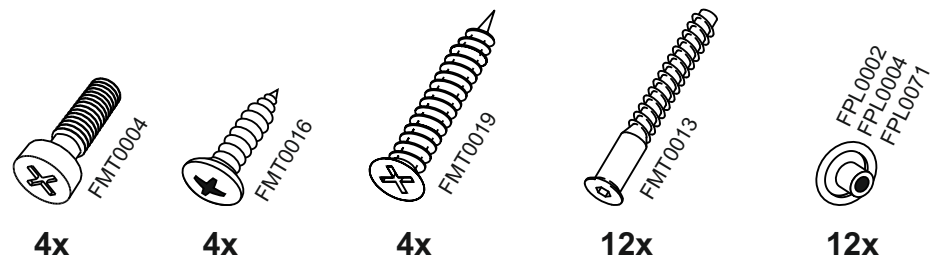

15

VG410

VG460

VG510

VG610

VG660

VG810

* - указано в детализовке * - see in specification

11

12

№	code	a*b	module					
			VG410	VG460	VG510	VG610	VG660	VG810
1	VG510.01	358*554	2	2	2	2	2	2
2	VG410.01	368*554	1					
	VG410.01	418*554		1				
	VG510.02	468*554			1			
	VG610.01	568*554				1		
	VG660.01	618*554					1	
	VG810.01	768*554						1
3	VG410.02	368*554	1					
	VG410.02	418*554		1				
	VG510.03	468*554			1			
	VG610.02	568*554				1		
	VG660.02	618*554					1	
	VG810.02	768*554						1
4	VG400.03	395*355	1					
	VG450.02	445*355		1				
	VG500.04	495*355			1			
	VG600.02	595*355				1		
	VG650.03	645*355					1	
	VG800.02	795*355						1
furniture								
	FPR0046		1	1	1	2	2	2